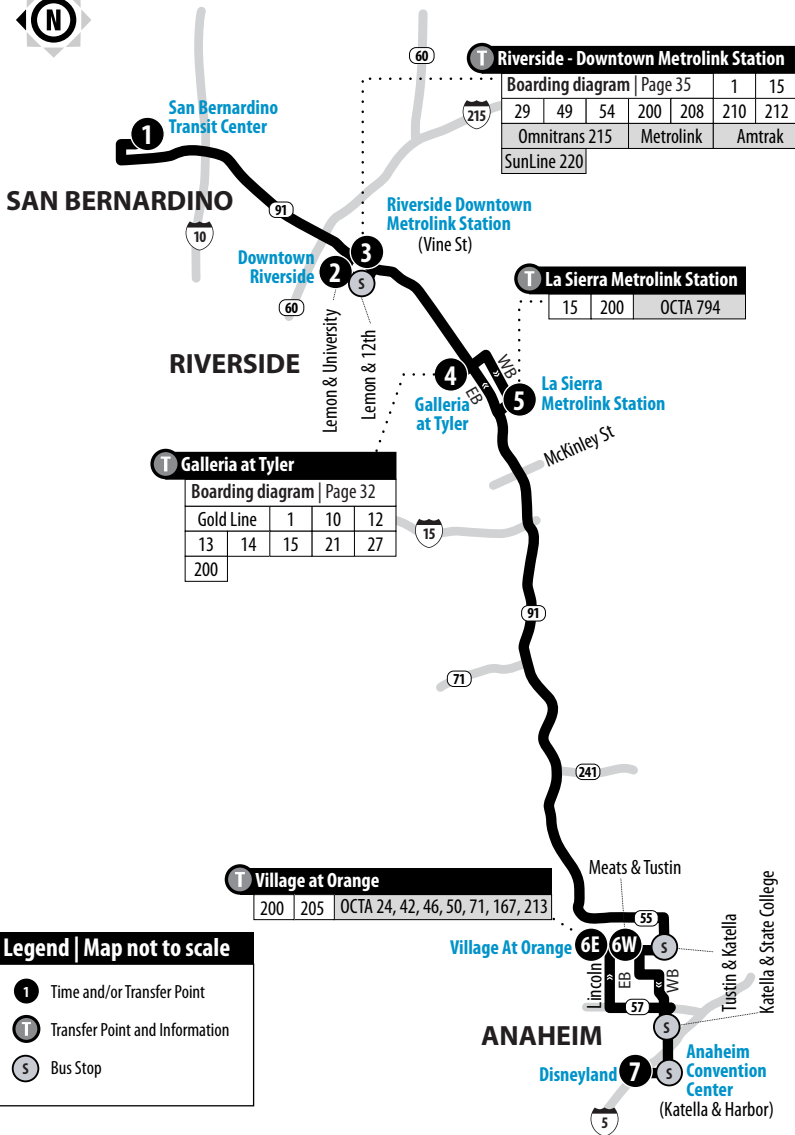

A.M. times are in PLAIN, **P.M. times are in BOLD** | Times are approximate.

San Bernardino Downtown Transit Center	Lemon & University (Downtown Riverside)	Riverside- Downtown Metrolink Station	Galleria at Tyler	La Sierra Metrolink Station	Meats & Tustin	Disneyland
1	2	3	4	5	6W	7
3:42	4:01	4:04	4:16	4:23	5:08	5:27
4:40	5:00	5:04	5:16	5:23	6:13	6:32
5:40	6:00	6:04	6:16	6:23	7:13	7:32
6:35	6:55	6:59	7:11	7:18	8:08	8:27
7:35	7:55	7:59	8:11	8:18	9:08	9:27
8:30	8:50	8:54	9:06	9:13	9:58	10:17
9:30	9:50	9:54	10:06	10:13	10:58	11:17
10:25	10:45	10:49	11:01	11:08	11:53	<b>12:12</b>
11:20	11:40	11:44	11:58	<b>12:08</b>	<b>12:50</b>	<b>1:09</b>
<b>12:15</b>	<b>12:35</b>	<b>12:39</b>	<b>12:53</b>	<b>1:03</b>	<b>1:45</b>	<b>2:04</b>
<b>1:05</b>	<b>1:25</b>	<b>1:29</b>	<b>1:43</b>	<b>1:53</b>	<b>2:35</b>	<b>2:54</b>
<b>2:10</b>	<b>2:30</b>	<b>2:34</b>	<b>2:48</b>	<b>2:58</b>	<b>3:40</b>	<b>3:59</b>
<b>3:10</b>	<b>3:30</b>	<b>3:34</b>	<b>3:48</b>	<b>3:58</b>	<b>4:40</b>	<b>4:59</b>
<b>4:20</b>	<b>4:40</b>	<b>4:44</b>	<b>4:58</b>	<b>5:08</b>	<b>5:50</b>	<b>6:09</b>
<b>5:18</b>	<b>5:38</b>	<b>5:42</b>	<b>5:56</b>	<b>6:06</b>	<b>6:48</b>	<b>7:07</b>
<b>6:10</b>	<b>6:30</b>	<b>6:34</b>	<b>6:48</b>	<b>6:56</b>	<b>7:38</b>	<b>7:57</b>
<b>7:10</b>	<b>7:30</b>	<b>7:34</b>	<b>7:48</b>	<b>7:56</b>	<b>8:38</b>	<b>8:57</b>